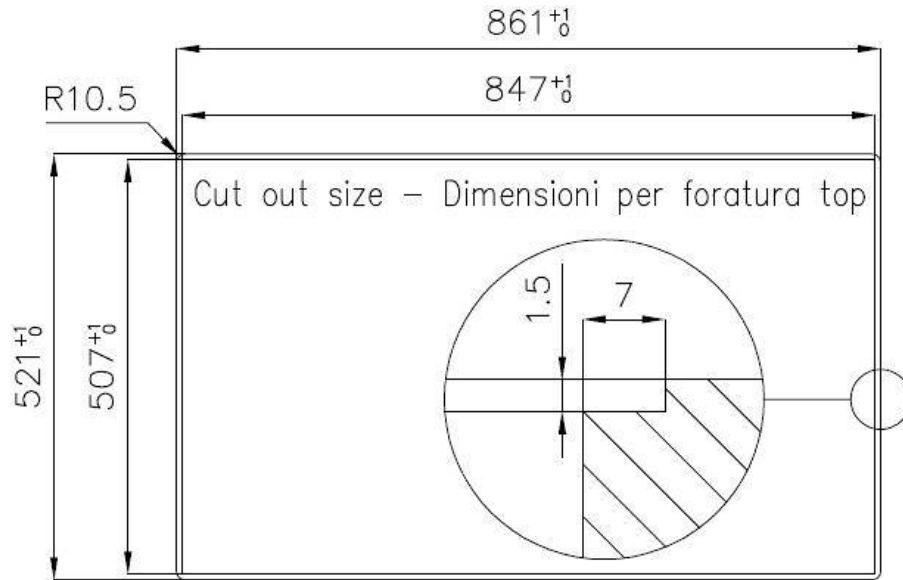

Lavello serie Master cod. 1250/05*